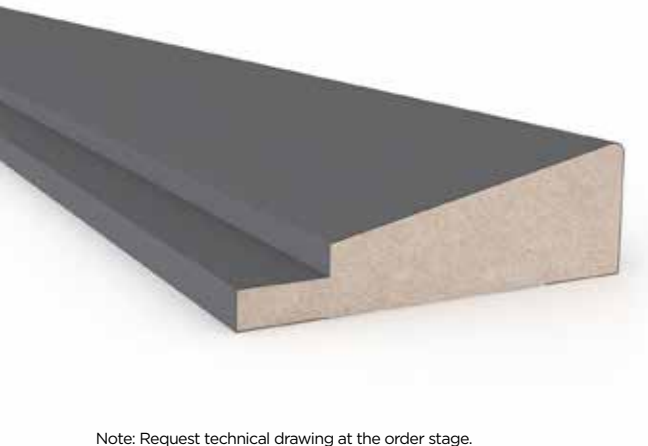

2270-15

code

En / Width	70 mm
Boy / Length	2800 mm
Kalınlık / Thickness	22 mm

Paket Ebatları / Package Dimensions	64 x 258 x 2800
Paket mt / Package mt	28 mt
Paket Ağırlığı / Package Weight	21.2 kg