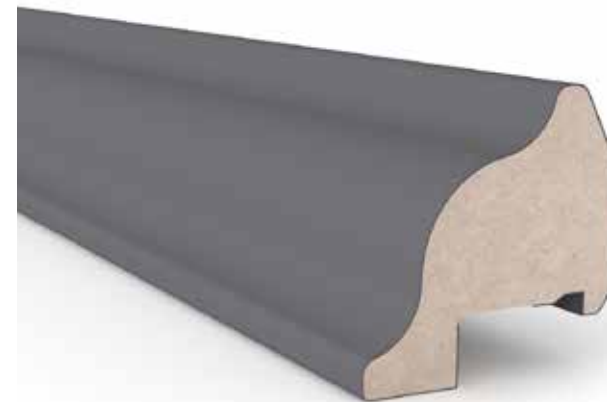

3636-29

code

En / Width 36 mm
Boy / Length 2800 mm
Kalınlık / Thickness 36 mm

Paket Ebatları / Package Dimensions 64 x 234 x 2800
Paket mt / Package mt 33.6 mt
Paket Ağırlığı / Package Weight 16.5 kg