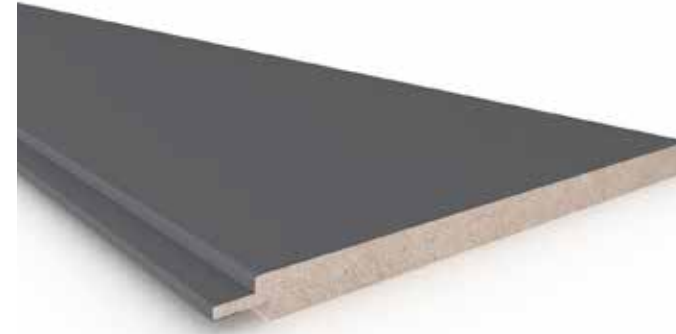

Paket Ebatları / Package Dimensions	55 x 225 x 2800
Paket mt / Package mt	16.8 mt
Paket Ağırlığı / Package Weight	23.1 kg

08215-02

code

En / Width	215 mm
Boy / Length	2800 mm
Kalınlık / Thickness	08 mm

Paket Ebatları / Package Dimensions	55 x 225 x 2800
Paket mt / Package mt	16.8 mt
Paket Ağırlığı / Package Weight	22.1 kg