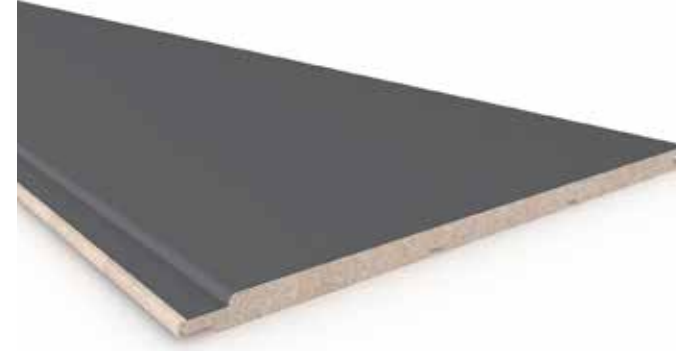

08215-04

code

En / Width	215 mm
Boy / Length	2800 mm
Kalınlık / Thickness	08 mm

Paket Ebatları / Package Dimensions	55 x 225 x 2800
Paket mt / Package mt	16.8 mt
Paket Ağırlığı / Package Weight	23 kg