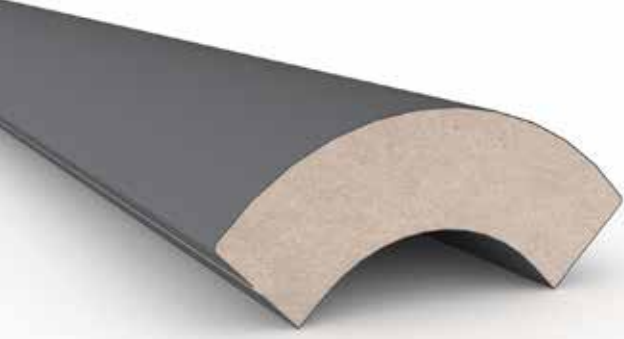

3070-19

code

En / Width 70 mm
Boy / Length 2800 mm
Kalınlık / Thickness 30 mm

Paket Ebatları / Package Dimensions 73 x 290 x 2800
Paket mt / Package mt 28 mt
Paket Ağırlığı / Package Weight 25.5 kg