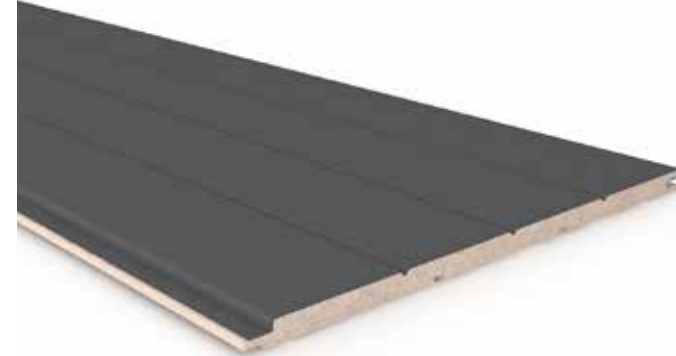

08215-12

code

En / Width	215 mm
Boy / Length	2800 mm
Kalınlık / Thickness	08 mm

Paket Ebatları / Package Dimensions	55 x 225 x 2800
Paket mt / Package mt	16.8 mt
Paket Ağırlığı / Package Weight	23.1 kg