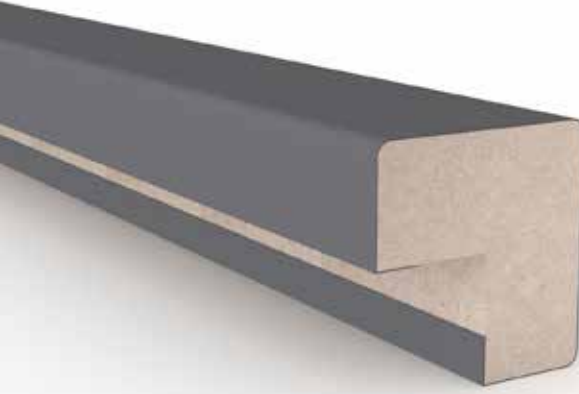

NEW

CROSS LEG PROFILE | ÇAPRAZ AYAK PROFİLİ

9090-PR15
code

En / Width 90 mm
Kalınlık / Thickness 90 mm

5050-01

code

En / Width 50 mm
Boy / Length 2800 mm
Kalınlık / Thickness 50 mm

Paket Ebatları / Package Dimensions 55 x 205 x 2800
Paket mt / Package mt 11.2 mt
Paket Ağırlığı / Package Weight 21 kg

3636-11

code

En / Width 36 mm
Boy / Length 2800 mm
Kalınlık / Thickness 36 mm

Paket Ebatları / Package Dimensions 64 x 234 x 2800
Paket mt / Package mt 33.6 mt
Paket Ağırlığı / Package Weight 22.9 kg

6060-13

code

En / Width 60 mm
Boy / Length 2800 mm
Kalınlık / Thickness 60 mm

Paket Ebatları / Package Dimensions 58 x 224 x 2800
Paket mt / Package mt 11.2 mt
Paket Ağırlığı / Package Weight 17.4 kg

3636-13

code

En / Width 36 mm
Boy / Length 2800 mm
Kalınlık / Thickness 36 mm

Paket Ebatları / Package Dimensions 58 x 224 x 2800
Paket mt / Package mt 33.6 mt
Paket Ağırlığı / Package Weight 25.6 kg

6060-16

code

En / Width 60 mm
Boy / Length 2800 mm
Kalınlık / Thickness 60 mm

Paket Ebatları / Package Dimensions 64 x 234 x 2800
Paket mt / Package mt 11.2 mt
Paket Ağırlığı / Package Weight 23.8 kg