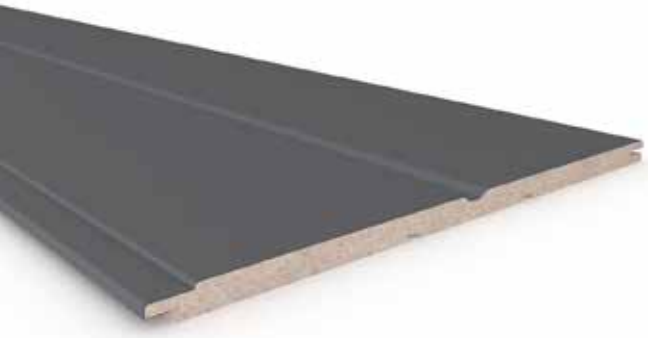

08215-01

code

En / Width	215 mm
Boy / Length	2800 mm
Kalınlık / Thickness	08 mm

Paket Ebatları / Package Dimensions	55 x 225 x 2800
Paket mt / Package mt	16.8 mt
Paket Ağırlığı / Package Weight	23.1 kg