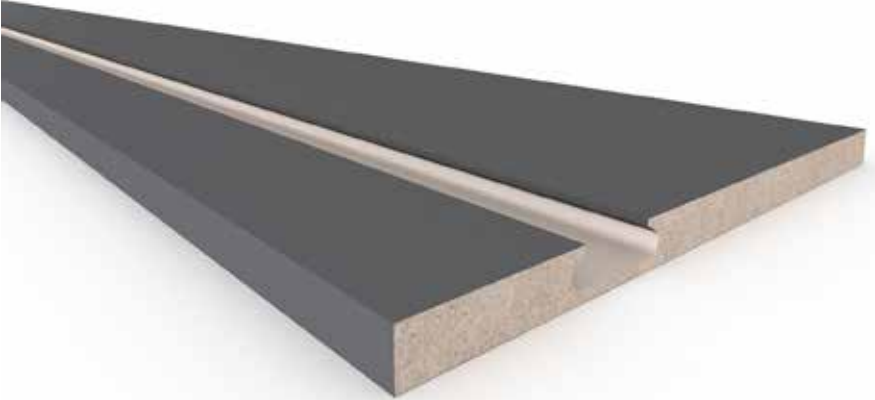

KP-30

code

Ölçü / Dimension	Ölçü / Dimension
18 x 117 x 2800 mm	18 x 397 x 2800 mm
18 x 147 x 2800 mm	18 x 447 x 2800 mm
18 x 177 x 2800 mm	18 x 497 x 2800 mm
18 x 197 x 2800 mm	18 x 597 x 2800 mm
18 x 247 x 2800 mm	18 x 697 x 2800 mm
18 x 297 x 2800 mm	18 x 747 x 2800 mm
18 x 347 x 2800 mm	18 x 797 x 2800 mm