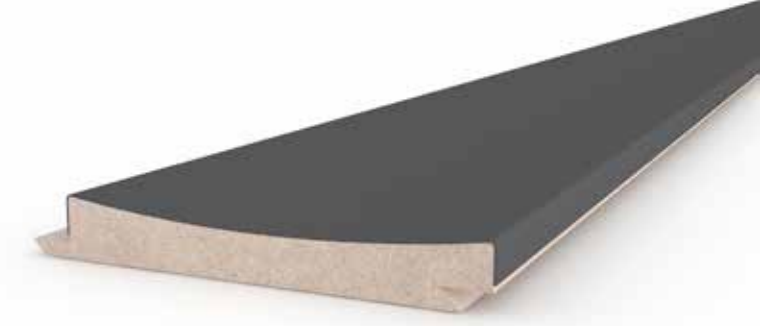

18126-44
code

En / Width 126 mm
Boy / Length 2800 mm
Kalınlık / Thickness 18 mm

Paket Ebatları / Package Dimensions 64 x 258 x 2800
Paket mt / Package mt 22.4 mt
Paket Ağırlığı / Package Weight 27.5 kg