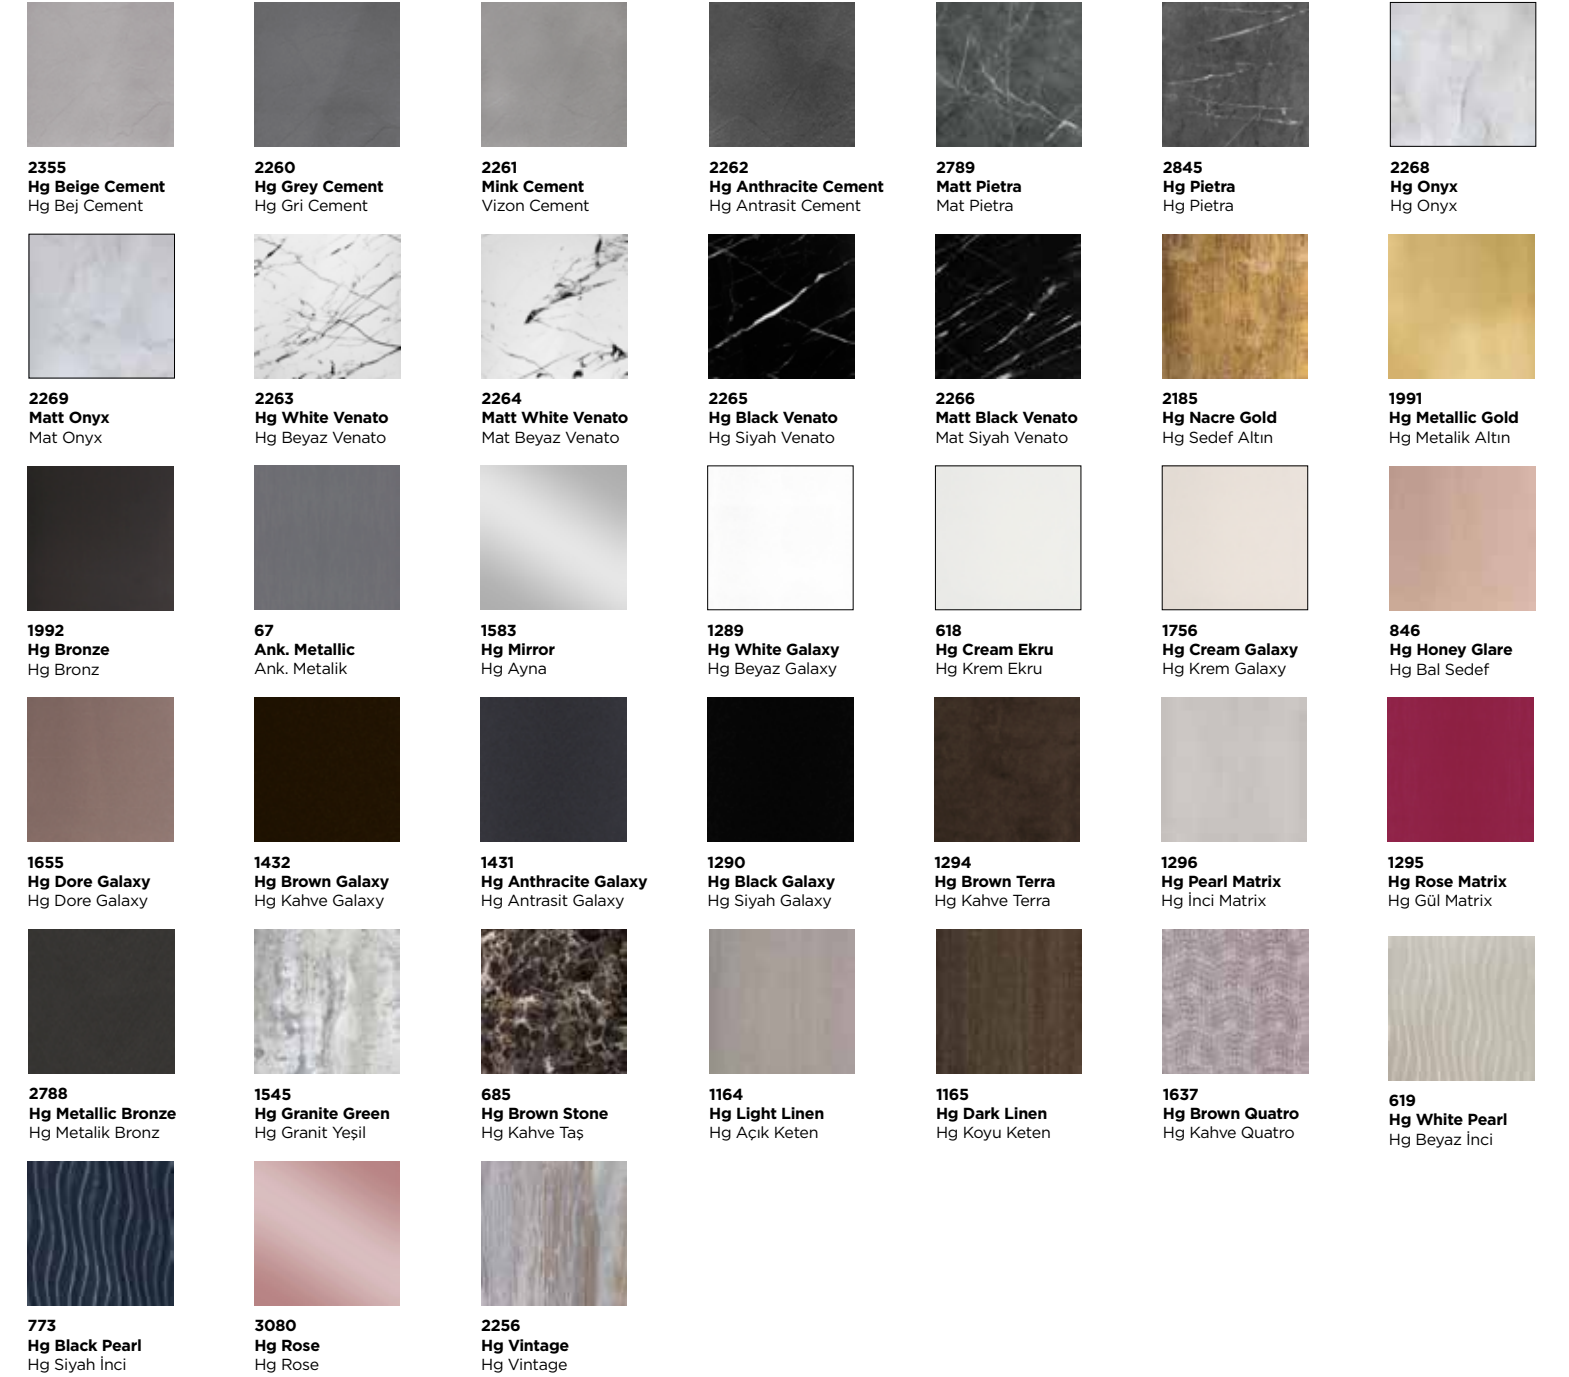

Hg Hologram Colors | Hg Hologram Renkler

Hg Fantasy Colors | Hg Fantazi Renkler

There may be color differences in printed catalog. It is important to check the colors from physical color chart while ordering.
Katalog baskısında ton farklılıkları olabilir. Siparişinizi oluştururken fiili kartela üzerinden renk değerlendirmesi yapmanız önem arz etmektedir.

There may be color differences in printed catalog. It is important to check the colors from physical color chart while ordering.
Katalog baskısında ton farklılıkları olabilir. Siparişinizi oluştururken fiili kartela üzerinden renk değerlendirmesi yapmanız önem arz etmektedir.