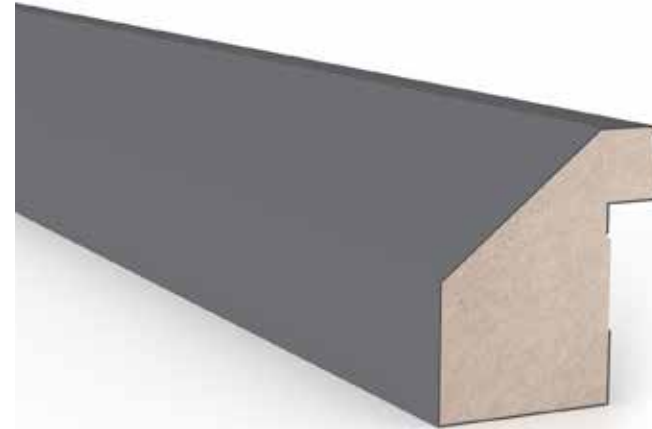

2225-17

code

En / Width 25 mm
Boy / Length 2800 mm
Kalınlık / Thickness 22 mm

Paket Ebatları / Package Dimensions 64 x 234 x 2800
Paket mt / Package mt 75.6 mt
Paket Ağırlığı / Package Weight 20.8 kg