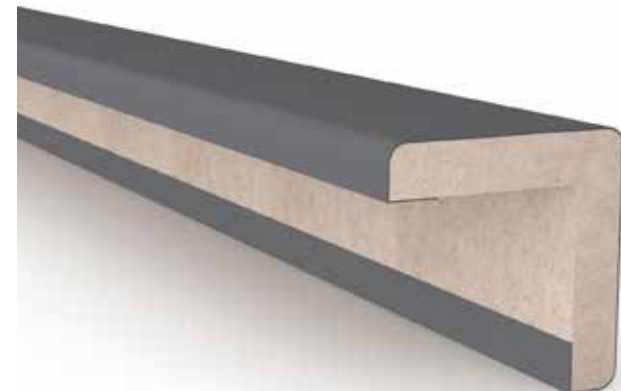

3030-08

code

En / Width 30 mm
Boy / Length 2800 mm
Kalınlık / Thickness 30 mm

Paket Ebatları / Package Dimensions 43 x 303 x 2800
Paket mt / Package mt 78.4 mt
Paket Ağırlığı / Package Weight 18.9 kg