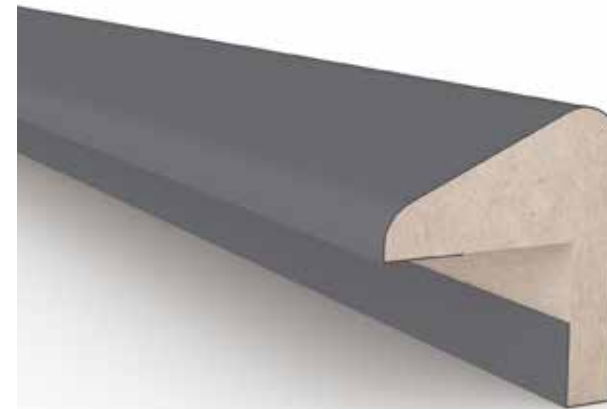

code

En / Width 70 mm
Boy / Length 2800 mm
Kalınlık / Thickness 25 mm

Paket Ebatları / Package Dimensions 73 x 290 x 2800
Paket mt / Package mt 30.8 mt
Paket Ağırlığı / Package Weight 33.3 kg

3034-16

code