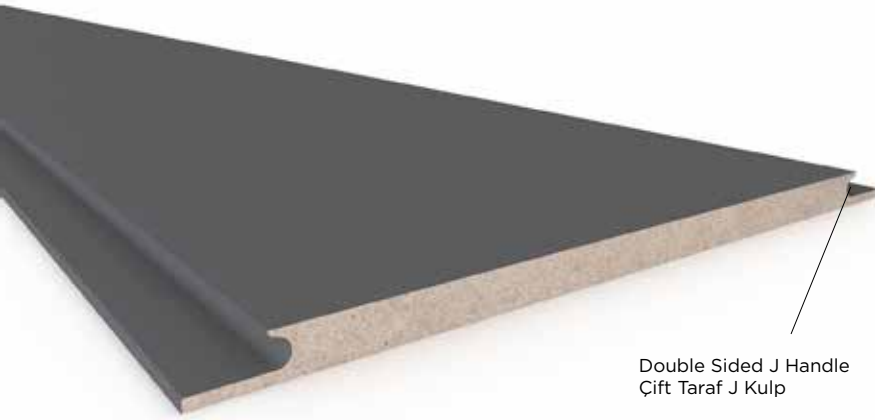

Double Sided J Handle
Çift Taraf J Kulp

KP-47

code

Ölçü / Dimension	Ölçü / Dimension
18 x 117 x 2800 mm	18 x 397 x 2800 mm
18 x 147 x 2800 mm	18 x 447 x 2800 mm
18 x 177 x 2800 mm	18 x 497 x 2800 mm
18 x 197 x 2800 mm	18 x 597 x 2800 mm
18 x 247 x 2800 mm	18 x 697 x 2800 mm
18 x 297 x 2800 mm	18 x 747 x 2800 mm
18 x 347 x 2800 mm