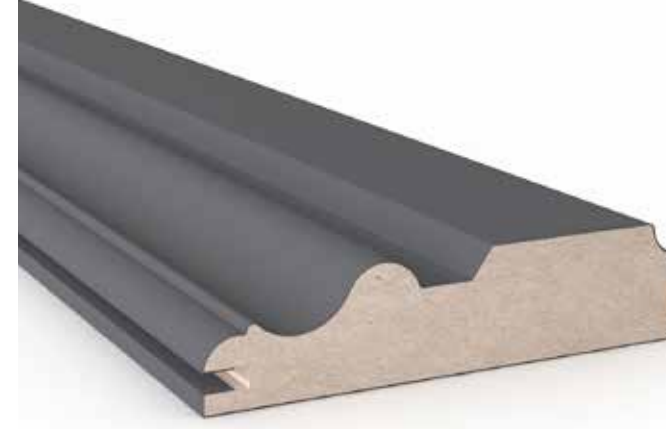

30120-17

code

En / Width 120 mm
Boy / Length 2800 mm
Kalınlık / Thickness 30 mm

Paket Ebatları / Package Dimensions 64 x 258 x 2800
Paket mt / Package mt 11.2 mt
Paket Ağırlığı / Package Weight 22.7 kg