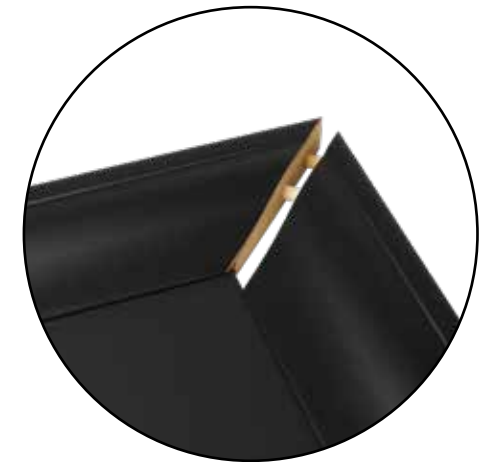

Invisible Assembly
Görünmez Montaj

Note: Groove thicknesses and joint degrees in profiles are special to order. Please contact for different sizes and requests.
Not: Profillerdeki kanal kalınlıkları ve birleşim dereceleri siparişe özeldir.Farklı ölçü ve talepler için iletişime geçiniz.